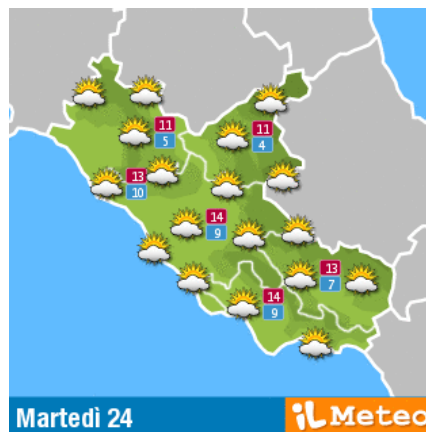

concluso Paternostro – tante delle quali, o delocalizzano o abbassano i battenti, licenziano i dipendenti, che andranno ad ingrossare le già folte schiere dei disoccupati.

Tagged necessità rotta tasse

Pubblicità